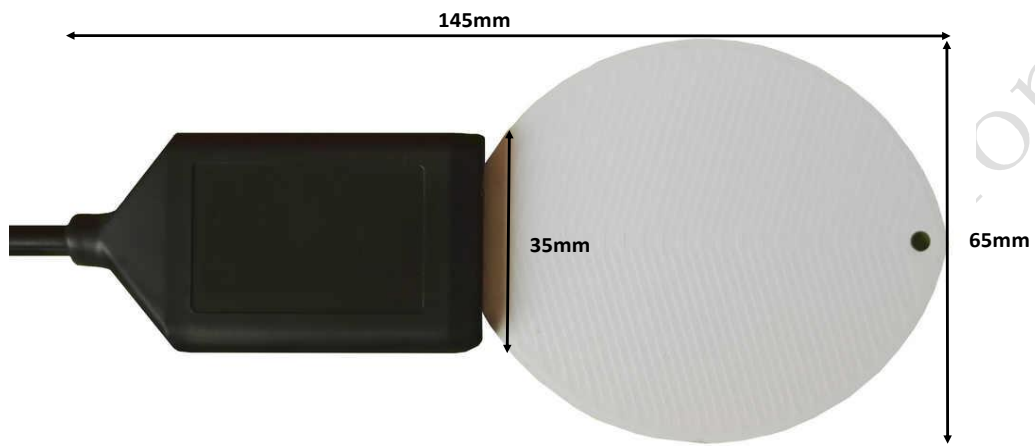

农博创新叶面湿度传感器有如下功能特点：

- 模拟叶面结构设计，使传感器真实反映叶面的水分散失过程。
- 可检测雾，结冰，结露以及降雨。
- 防水密封，可直接应用于叶面施肥，喷洒，喷灌场合，可室外使用。
- 精度高，响应快，互换性好，性能可靠。

1.2 规格

1.2.1 技术参数

型号	NBI-SSLFM01
量程	0~100%
分辨率	0.01%
精度	±5%
工作环境	-40~+85℃
稳定时间	1s
响应时间	<100ms
功耗	2mA@12V DC
接口类型	RS485
线缆长度	2 米，其它长度可定制
防护等级	IP65

1.2.2 尺寸

1.2.3 各部位说明

农博创新 NB-In

2. 使用方法

2.1 安装方式

叶面湿度传感器可悬挂在温室的大棚上，也可以悬挂在植物的树枝上。安装时传感器模拟叶面部分的栅格面向上，大致与周围叶面与地面的夹角一致。

如进行叶面施肥喷洒等检测，可在植物叶面不同的高度安装多个，以确保植物接近地面处的叶面施肥效果。

注意：不要试图将探片插入石子或硬的土块中，以免损坏探片。